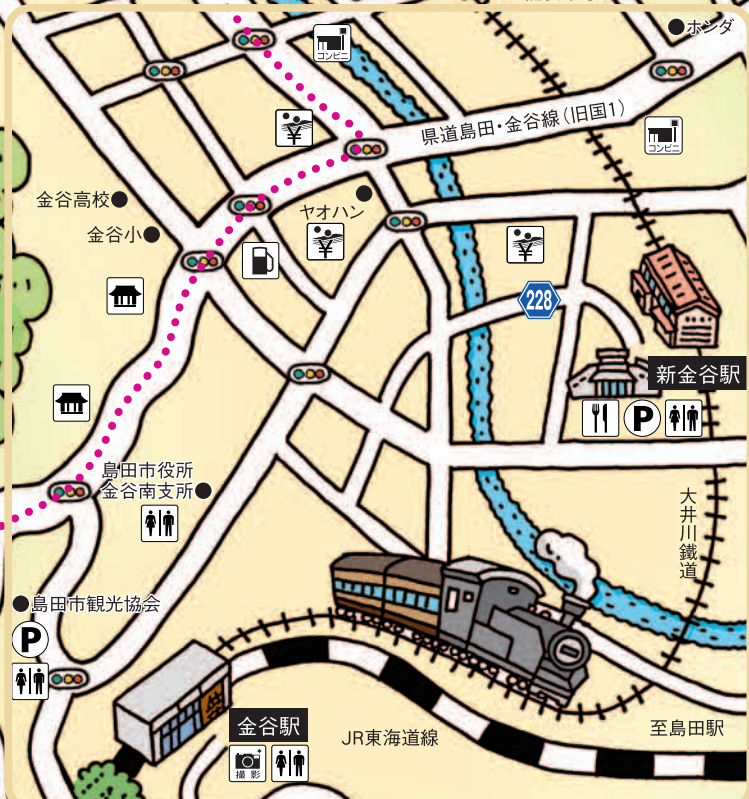

金谷・五和駅周辺

童子沢親水公園

志戸呂焼彦次窯

寺田製作所

五和駅 夢づくり会館

日切駅

代官町駅

新金谷駅

金谷駅

おすすめコース

※イラストマップの縮尺は、一部調整しております。

新金谷駅周辺エリア (12・13p)

菊川の里「さんぽ茶屋」

諏訪原城跡

アルム珈琲店

こもれび

牧之原公園

お茶の郷