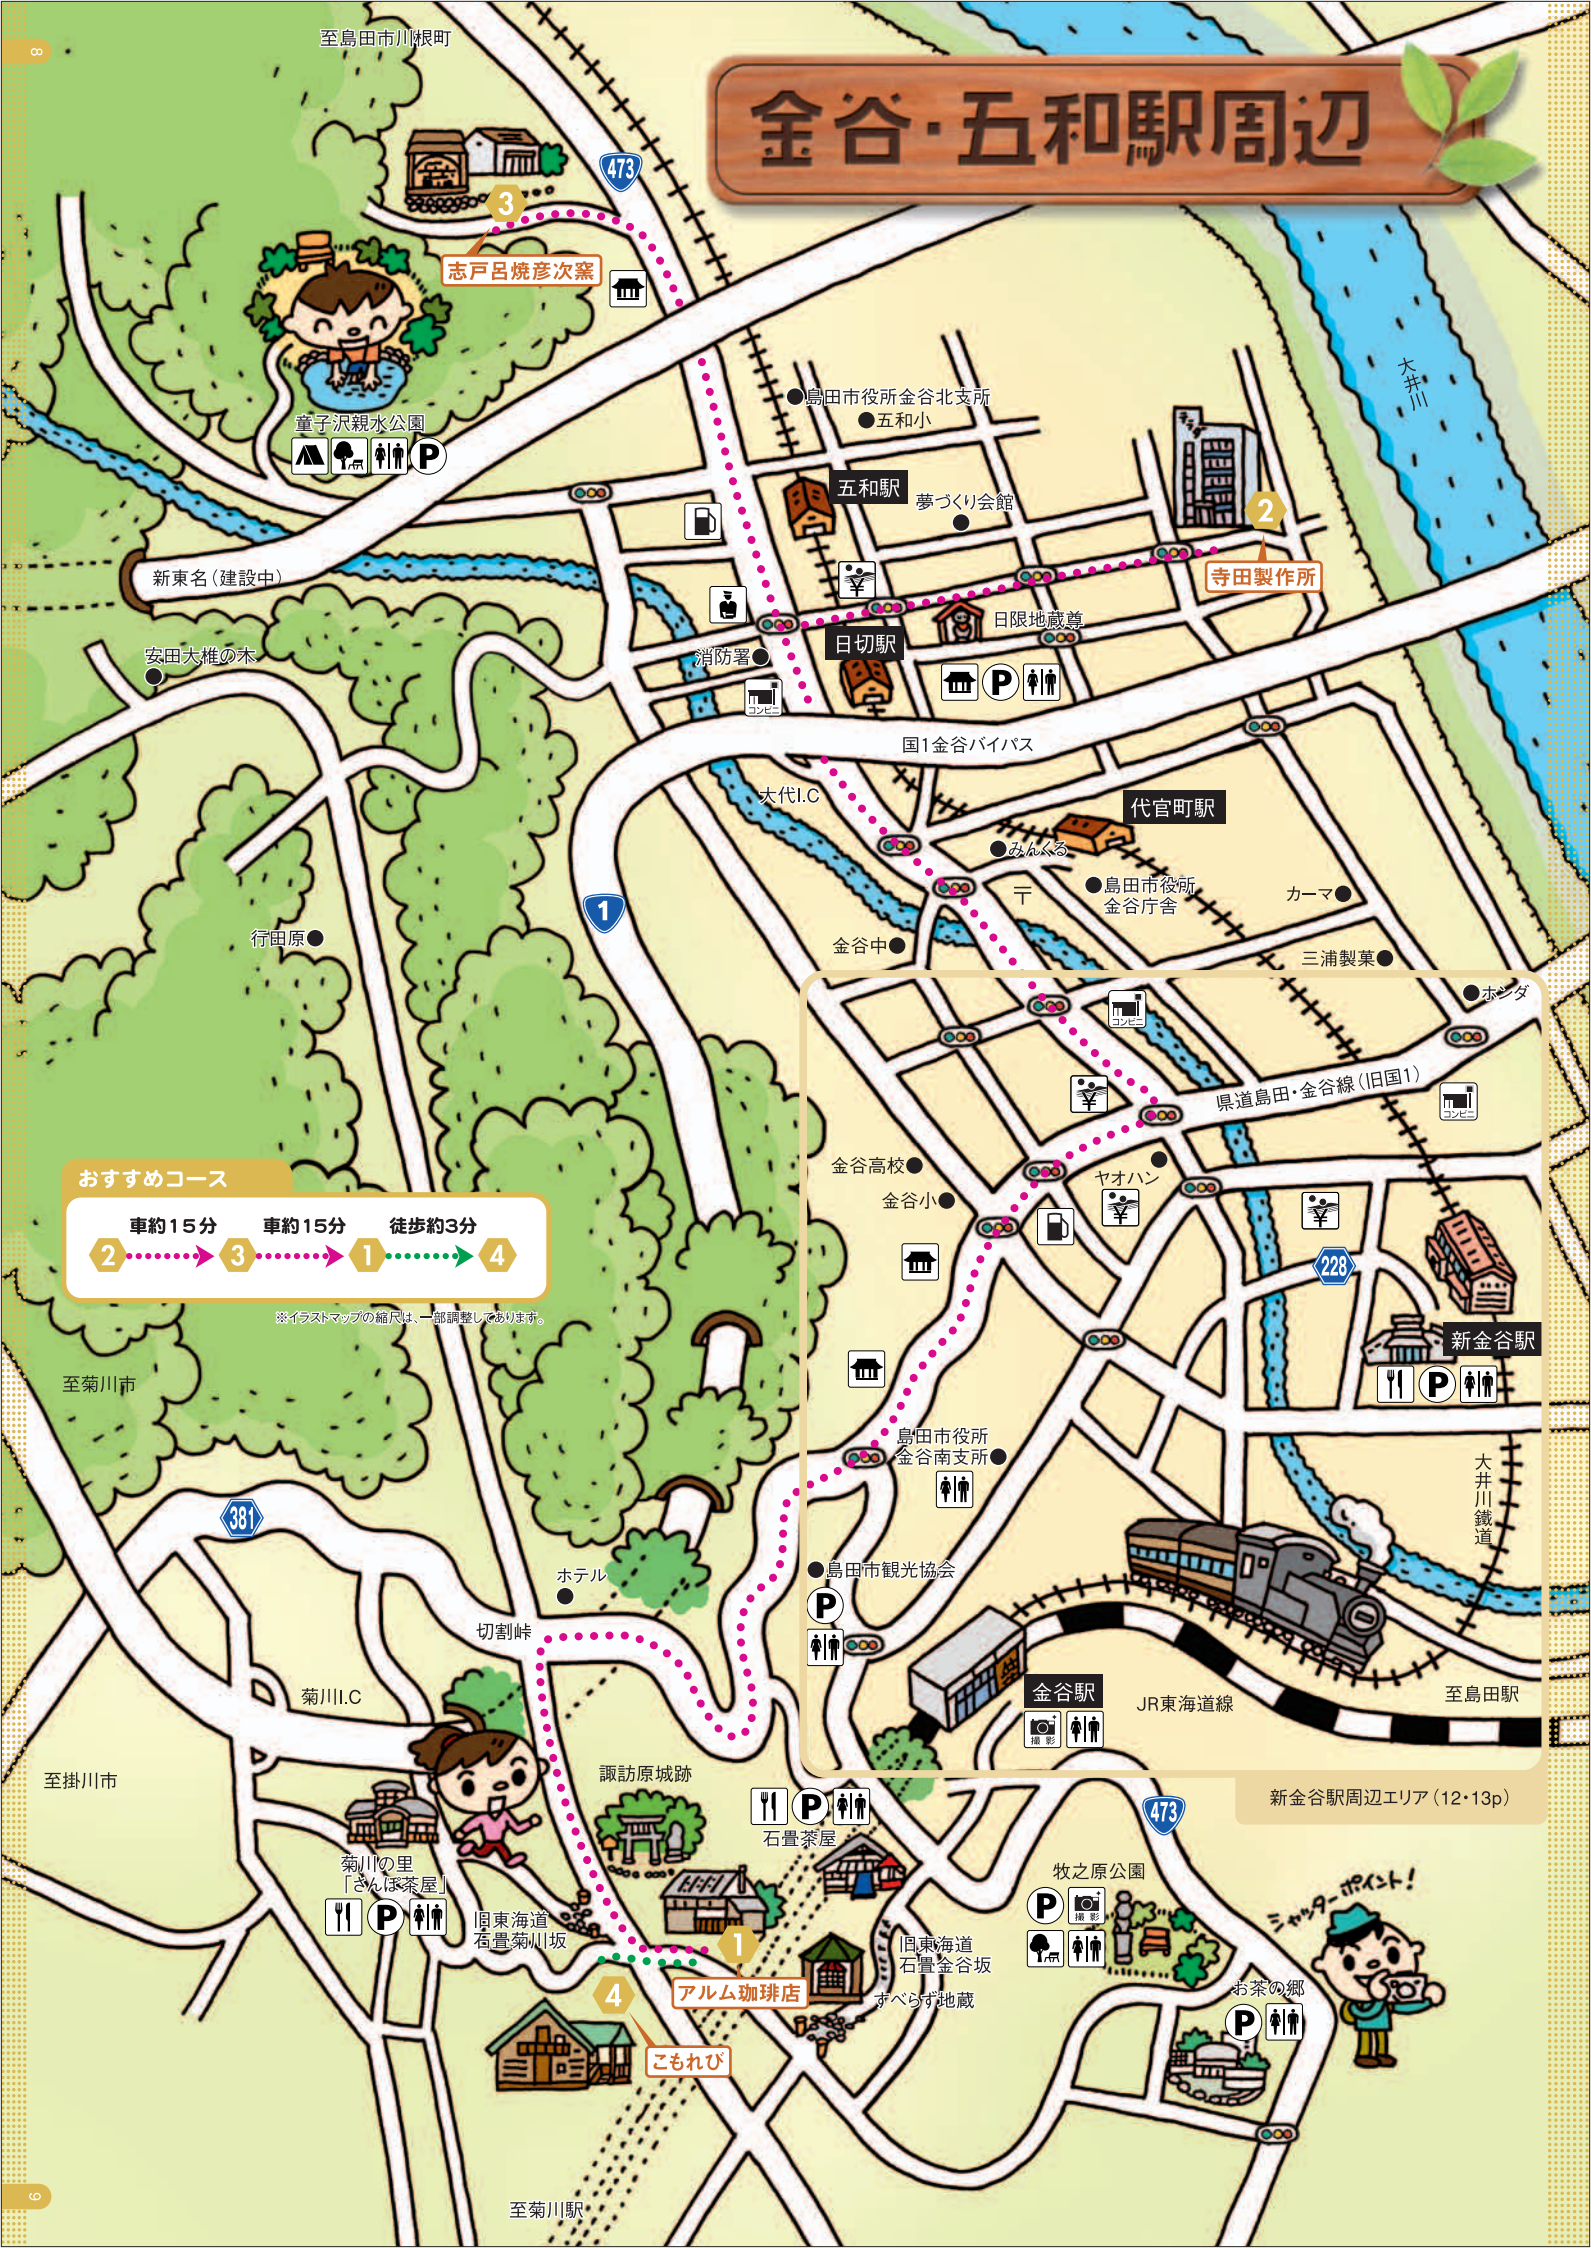

金谷・五和駅周辺

童子沢親水公園

志戸呂焼彦次窯

寺田製作所

五和駅 夢づくり会館

日切駅

代官町駅

新金谷駅

金谷駅

おすすめコース

※イラストマップの縮尺は、一部調整しております。

新金谷駅周辺エリア (12・13p)

菊川の里「さんぽ茶屋」

諏訪原城跡

アルム珈琲店

こもれび

牧之原公園

お茶の郷