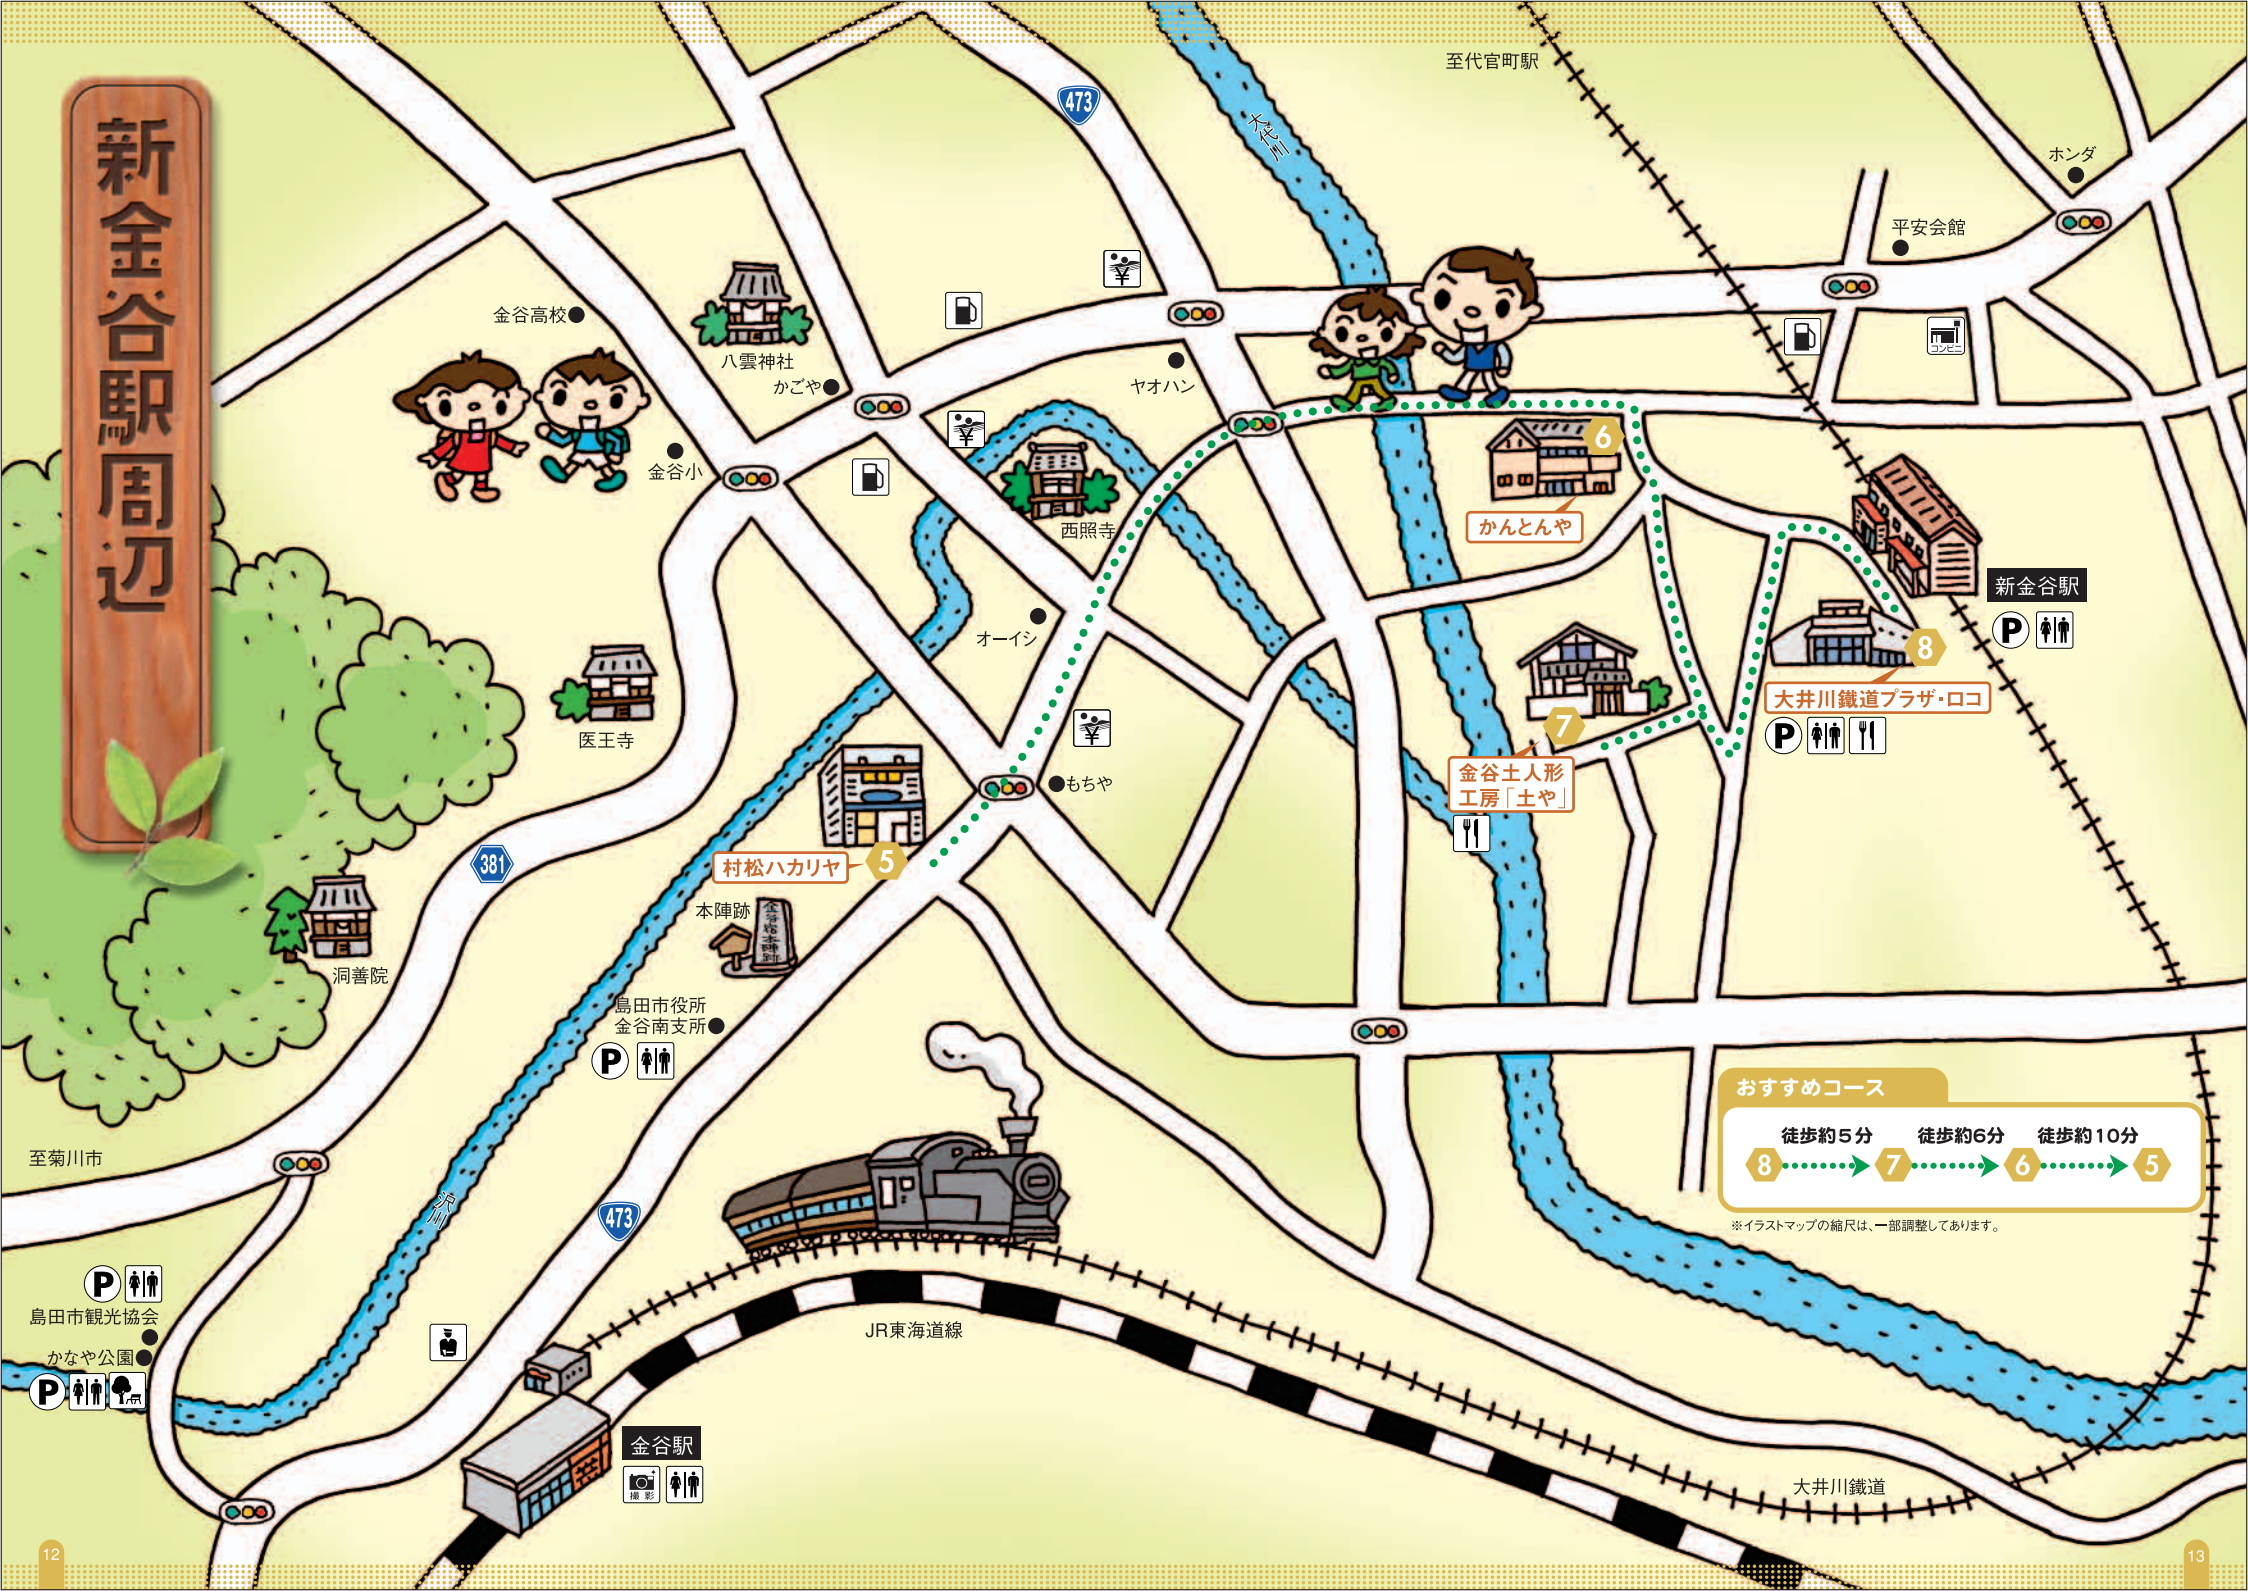

新金谷駅周辺

おすすめコース

徒歩約5分 徒歩約6分 徒歩約10分

8 → 7 → 6 → 5

※イラストマップの縮尺は、一部調整してあります。