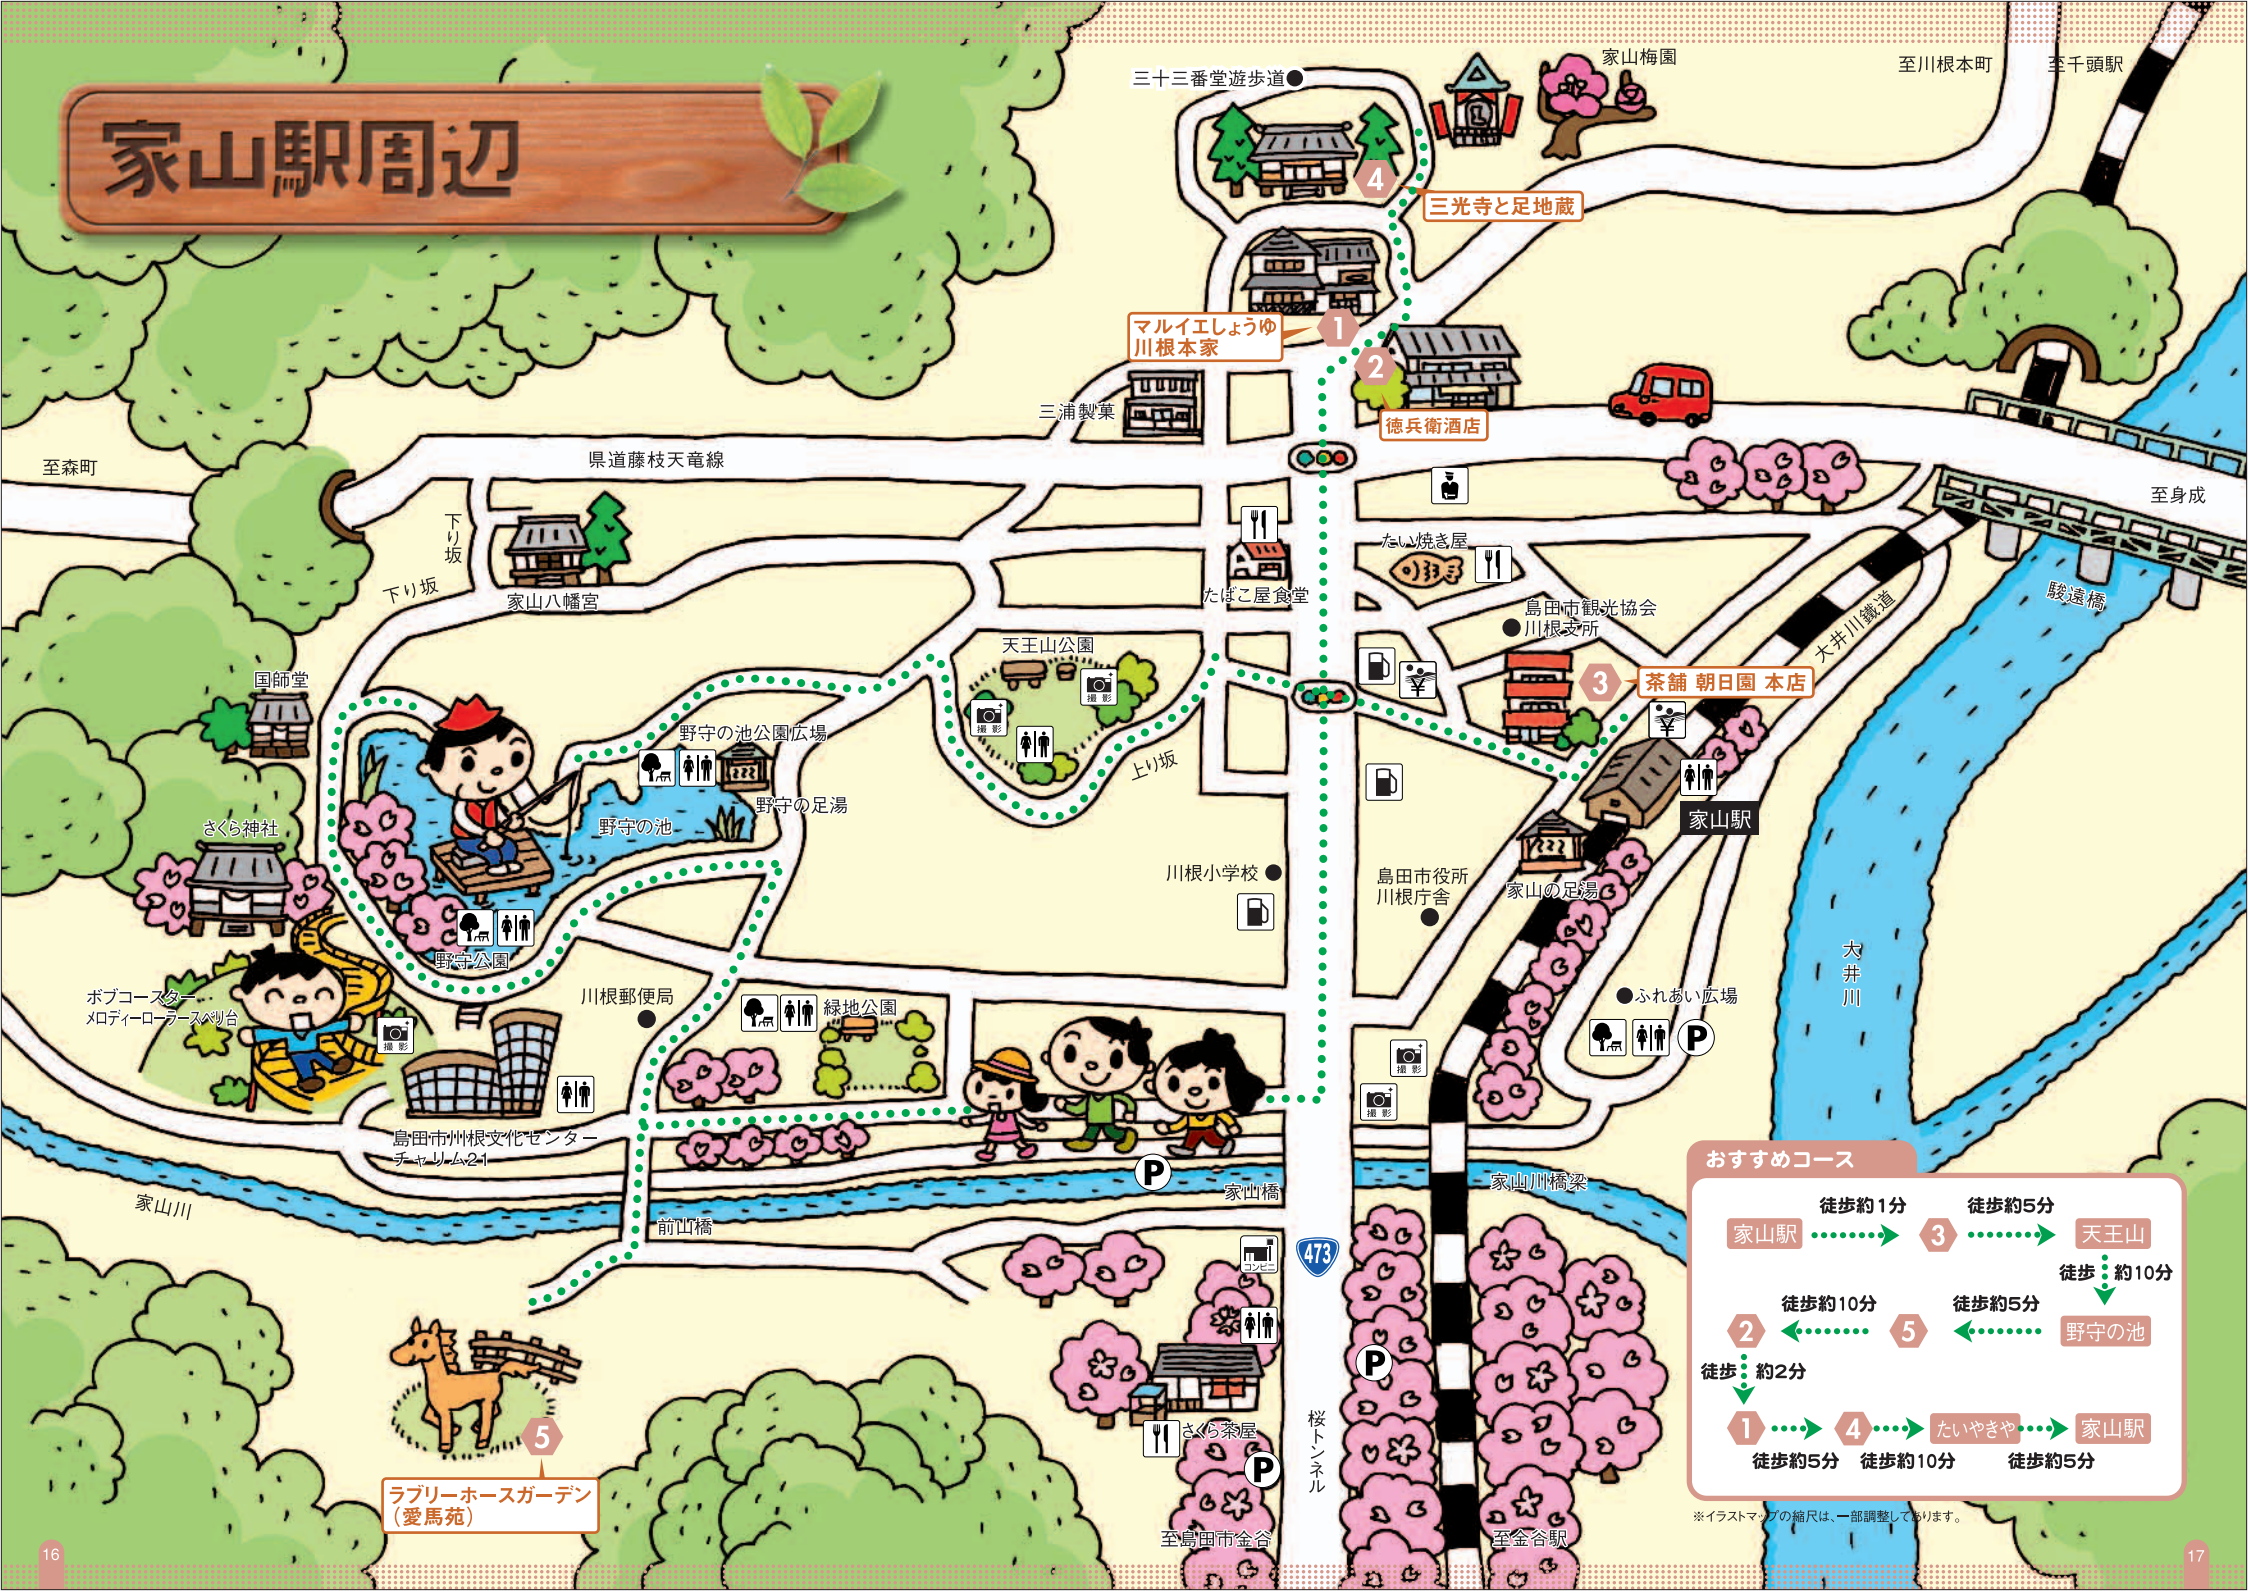

# 家山駅周辺

**おすすめコース**

徒歩約1分 徒歩約5分  
 家山駅 → 3 → 天王山  
 徒歩約10分  
 徒歩約5分 徒歩約10分  
 2 ← 5 ← 野守の池  
 徒歩約2分  
 1 → 4 → たいやきや → 家山駅  
 徒歩約5分 徒歩約10分 徒歩約5分

※イラストマップの縮尺は、一部調整しております。