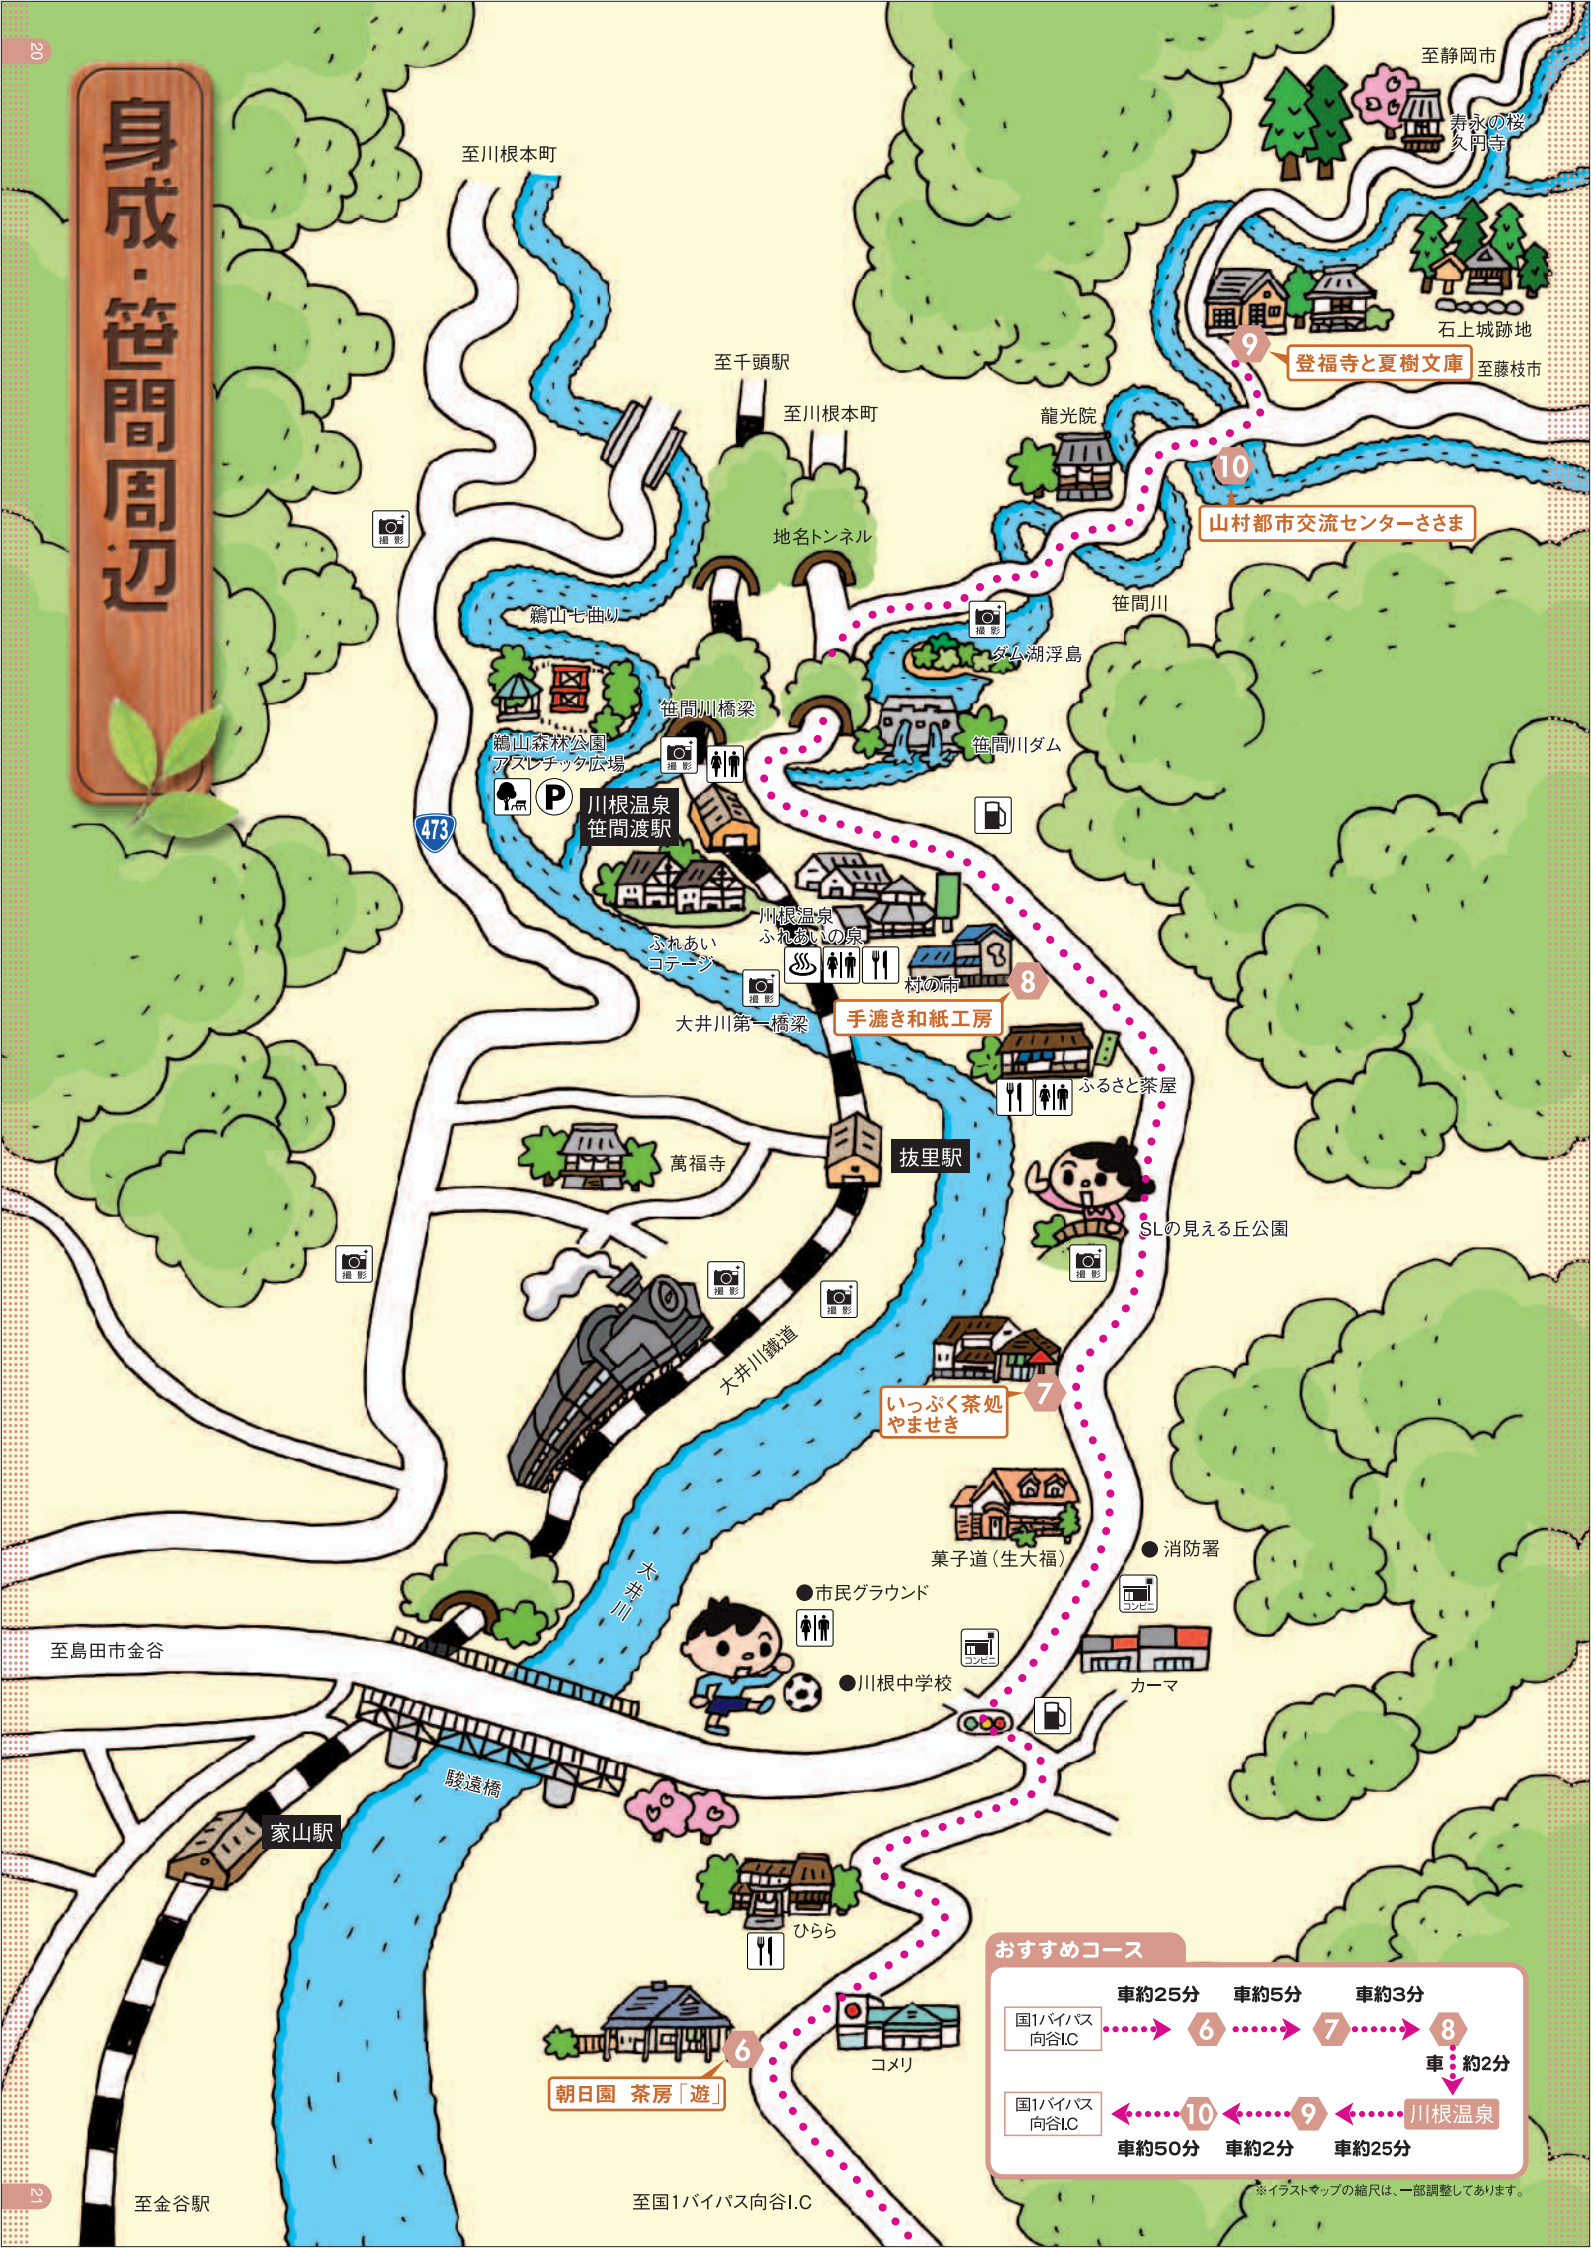

# 身成・笹間周辺

**おすすめコース**

車約25分	車約5分	車約3分
国1バイパス 向谷IC	6	7
		8
		車約2分
国1バイパス 向谷IC	10	9
車約50分	車約2分	車約25分
		川根温泉

※イラストマップの縮尺は、一部調整してあります。